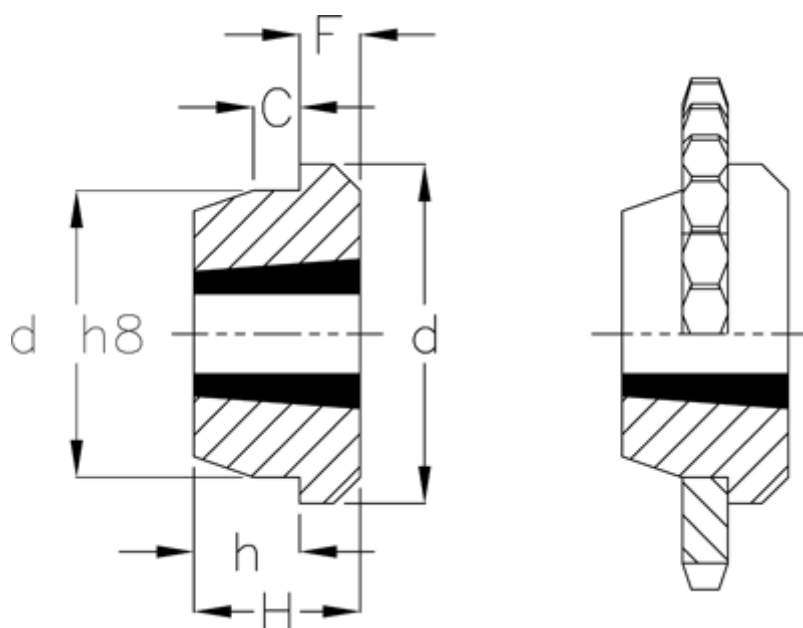

Varenummer: 6160401615
Beskrivelse: Svejsenav type MSB
for bøsning 1615

Mål

C	= 11
d	= 83
d H8	= 70
F	= 16
For taperbøsning = 1615	
H	= 38
h	= 22